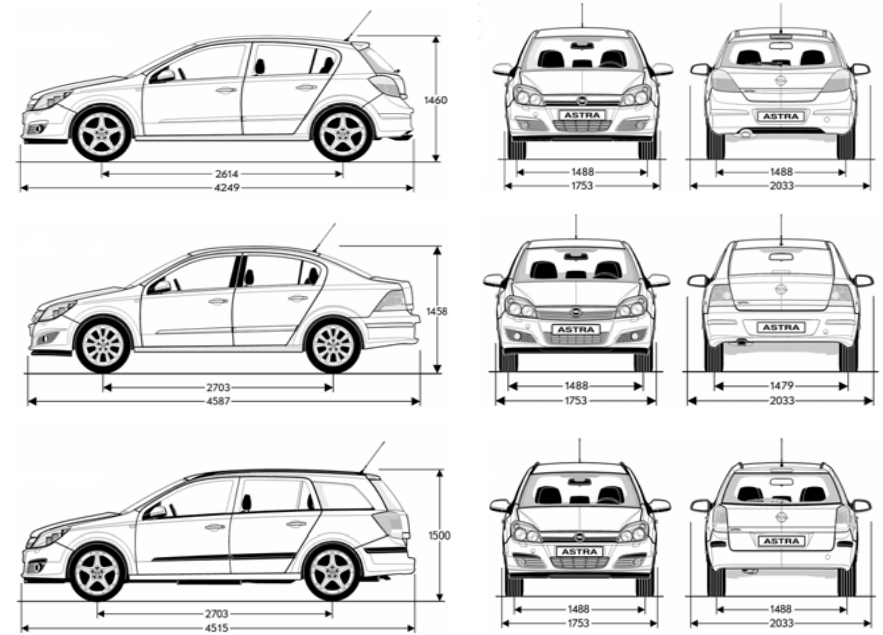

Általános tulajdonságok			
Karosszéria	5-ajtós	4-ajtós	Caravan
Magasság (mm)	1460	1447	1500
Hosszúság (mm)	4249	4587	4515
Tengelytáv (mm)	2614	2703	2703
Szélesség (külső tükrökkel/nélkül) (mm)	2033/1753	2033/1753	2033/1753
Nyomtáv (elől/hátul) (mm)	1488/1488	1488/1488	1488/1488
Fordulókör (m)			
Padkától padkáig	10,48-10,85	11,00	10,80-11,17
Faltól falig	11,15-11,50	11,47	11,47-11,60
Csomagtartó méretek (ECIE/GM)(mm)			
Raktér padló hossz, hátsó ajtótól a második ülésorig	819	905	1085
Raktér padló hossz, hátsó ajtótól az első ülésorig	1530	1668	1807
Szélesség a kerékdobok között	944	1027	1088
Maximális szélesség (mm)	1093	1092	1088
Csomagtér magasság	820	772	862
Csomagtartó méretek (ECIE) (L)			
Csomagtér nagyság kalaptartóval	375	490	490
Csomagtér nagyság ledöntött hátsó ülésekkel az első ülések háttámlájának felső vonaláig	805	870	990
Csomagtér nagyság ledöntött hátsó ülésekkel az első ülések háttámlájáig és a tetőig	1295	-	1590
Súly és terhelhetőség (kg)			
Saját tömeg vezetővel	1240-1585	1278-1520	1278-1653
Megengedett maximális járműtömeg	1715-1915	1735-1830	1810-2005
Hasznos súly	320-507	306-459	336-582
Maximális tengelyterhelés elöl	875-1070	915-1015	880-1075
Maximális tengelyterhelés hátul	860	860	940